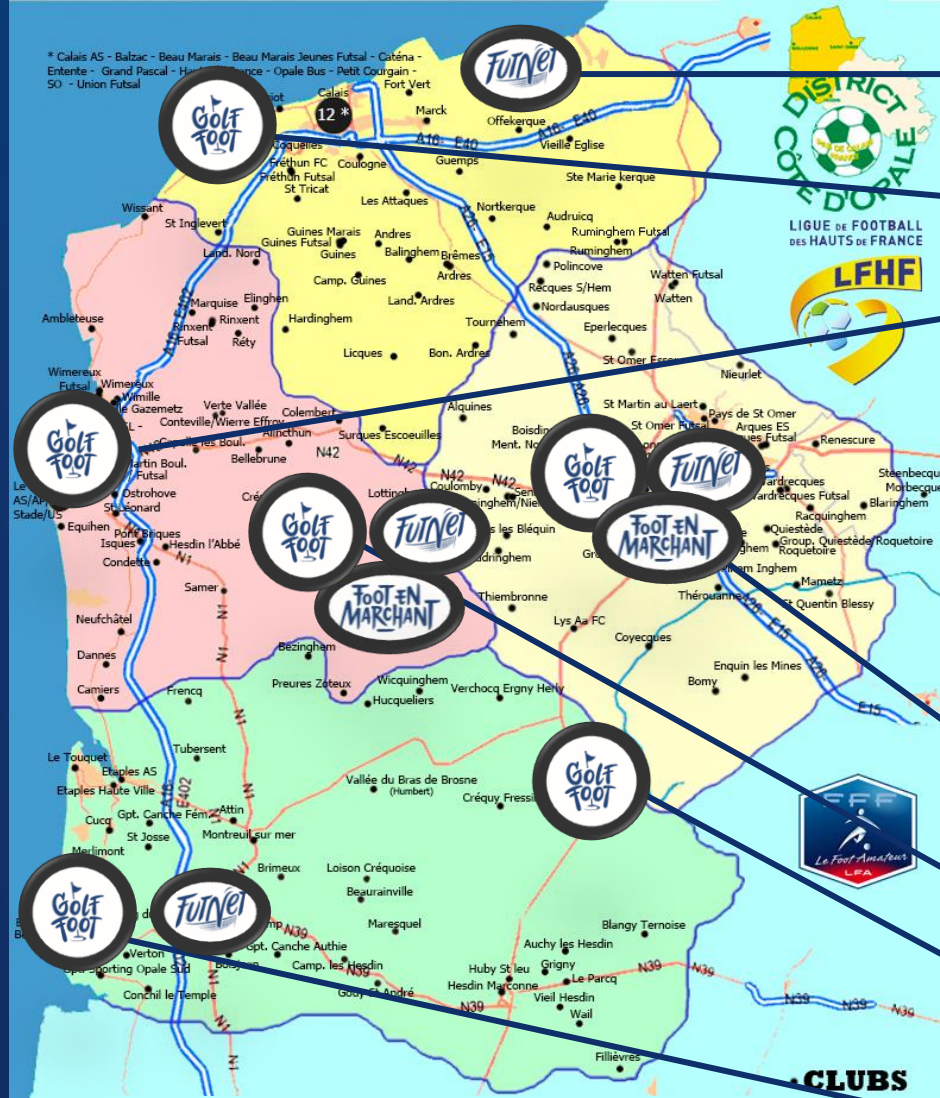

REPARTITION DES PRATIQUES PROPOSEES PAR CES CLUBS

OYE PLAGE FUTSAL

FC SANGATTE

BOULOGNE USCO