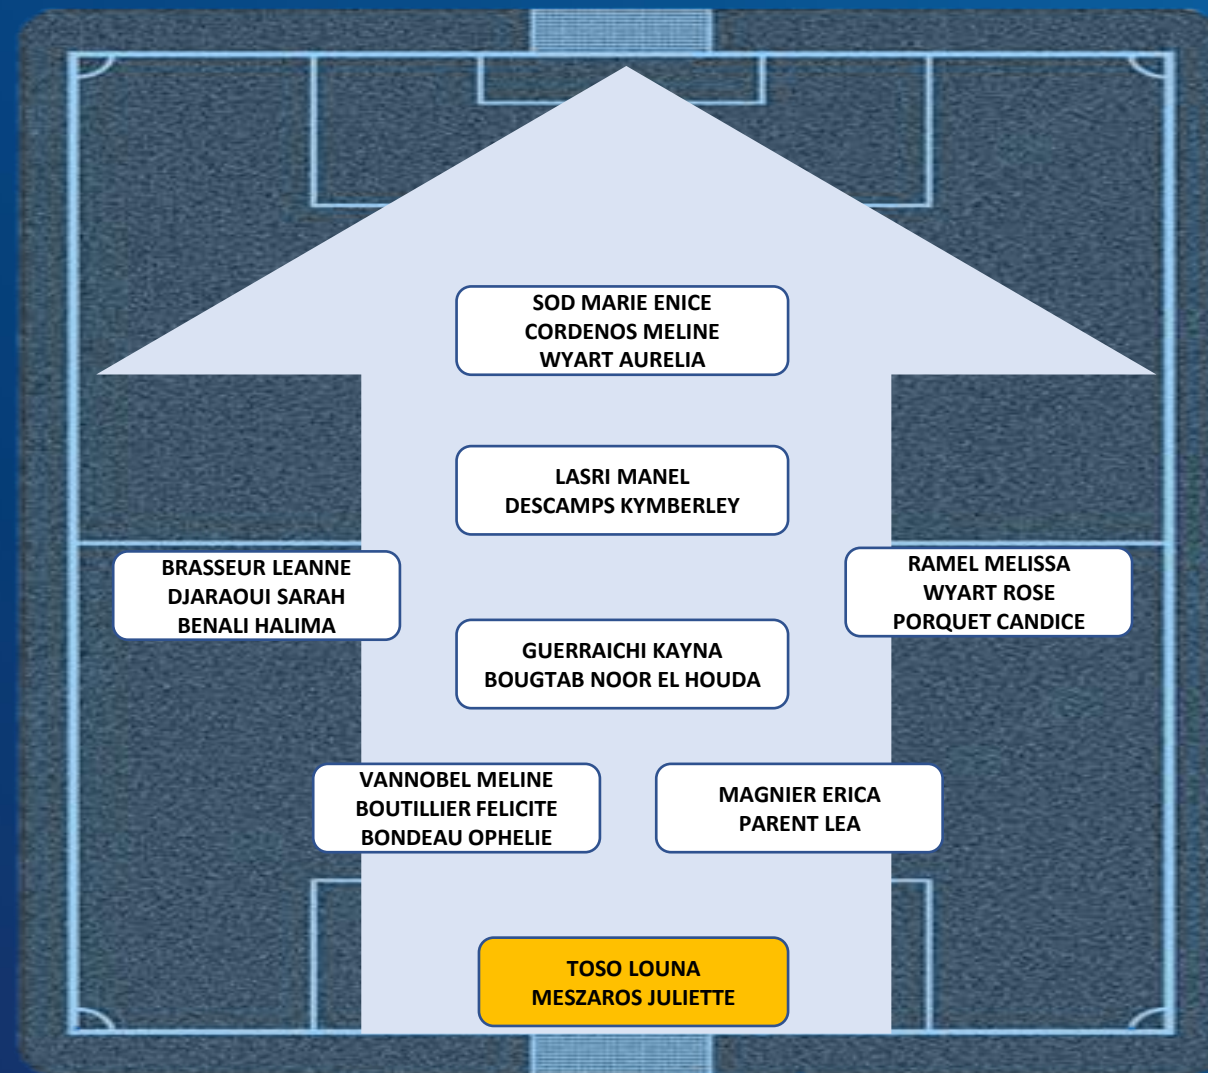

LISTE DES JOUEUSES SELECTIONNEES / STAGE 17 et 18 avril 2023

AISNE						
5	SOD	Marie Enice	09/08/2010	Soissons lfc	MIL AXIAL	D
7	VANNOBEL	Méline	30/06/2010	Laon Us	MIL G	G

ARTOIS						
2	MAGNIEZ	Erica	21/03/2010	Lens Rc	DEF CENT	D
8	RAMEL	Mélissa	08/11/2010	Béthune Stade	MIL D	D
10	LASRI	Manel	05/05/2010	Lens Rc	MIL AXIAL	D

COTE D OPALE						
2	BOUTILLIER	Félicité	17/04/2010	Boulogne Usco	DEF CENT	D
9	CORDENOS	Méline	20/01/2010	Marck As	ATT	D
10	DESCAMPS	Kimberley	15/09/2010	Bleriot Plage Us	MIL AXIAL	D

ESCAUT						
	MESZAROS	Juliette	15/02/2010	Cambrai Omca	GDB	D
2	WYART	Rose	20/03/2010	Valenciennes Fc	MIL D	D
3	BRASSEUR	Léane	04/08/2010	Valenciennes Fc	MIL G	G
6	PORQUET	Candice	14/04/2010	Valenciennes Fc	MIL DEF	D
7	BENALI	Halima	07/09/2010	Lambres lez Douai Es	MIL D	D
	WYART	AURELIA		Valenciennes Fc	ATT	D

FLANDRES						
	TOSO	Louna	12/06/2010	Lille Losc	GDB	D
2	PARENT	Léa	06/08/2010	Lille Losc	DEF CENT	D
3	BONDEAU	Ophélie	23/01/2010	Lille Losc	DEF LAT G	G
5	GUERRAICHI	Kayna	21/03/2010	Lille Losc	MIL AXIAL	D
6	BOUGTAB	Noor El Houda	12/07/2010	Lille Losc	MIL AXIAL	D
7	DJARAOU	Sarah	11/09/2010	Lille Losc	MIL G	D