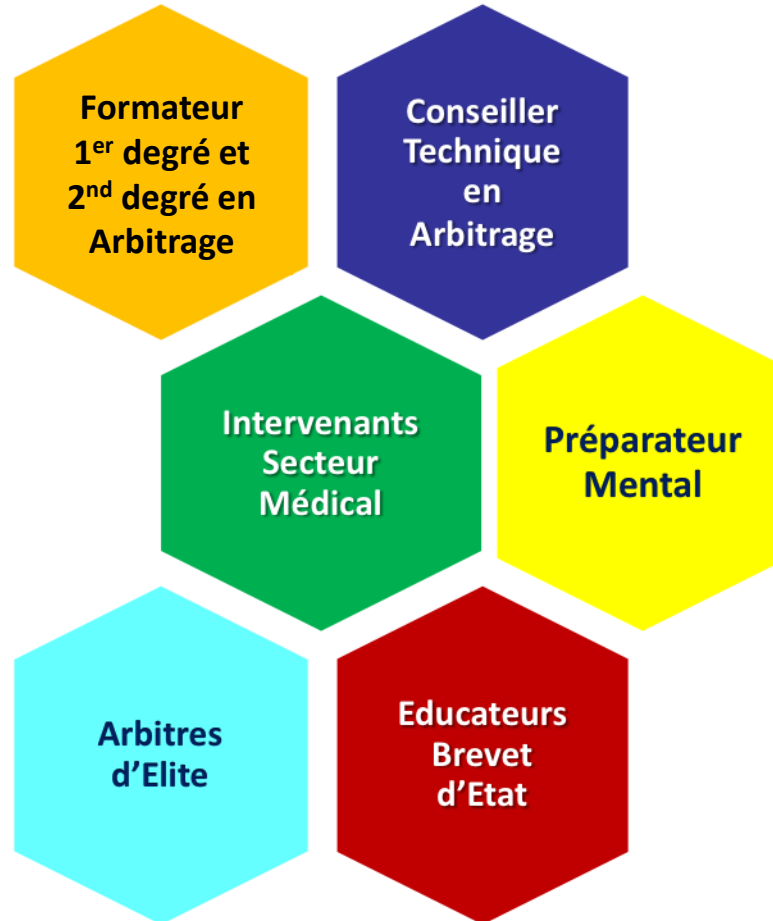

Un Pôle d'Excellence Régional

-  **Une formation de 120 à 150 heures minimum sur l'année scolaire**
-  **Un suivi scolaire, sportif et médical**
-  **Une évolution potentielle vers l'échelon Fédéral**

Objectifs de la formation

 **Développer une activité physique**

 *L'arbitre... un sportif à part entière*

 **Développer des compétences théoriques**

 *L'arbitre... garant des Lois du Jeu*

 **Développer des compétences pratiques**

 *L'arbitre... un technicien aux compétences spécifiques*

Un encadrement diplômé

Créneaux horaires réservés à l'arbitrage

A TITRE INDICATIF

Groupe 1 = Niveau JAL / Pot. JAF

Groupe 2 = Niveau JAD / Pot. JAL

	Lundi	Mardi	Mercredi	Jeudi	Vendredi	Samedi	Dimanche
8h00							
9h00							Match
10h00							
11h00							
12h00			Groupe 2			Match	
14h00							
15h00							
16h00		Groupe 1	Groupe 1	Groupe 2			
17h00	Secondes Premières Terminales						
18h00							
Soirée	Famille ou Internat	Famille ou Internat	Famille ou Internat	Famille ou Internat	Famille ou Internat	Famille	Famille ou retour Internat

Entrer en Section Sportive Football - Filière Arbitrage

AMIENS

Classes ouvertes

-  **Seconde générale**
-  **A partir de la 1^{ère} :**
 - Filière scientifique,**
 - Filière économique,**
 - Filière technologique...**